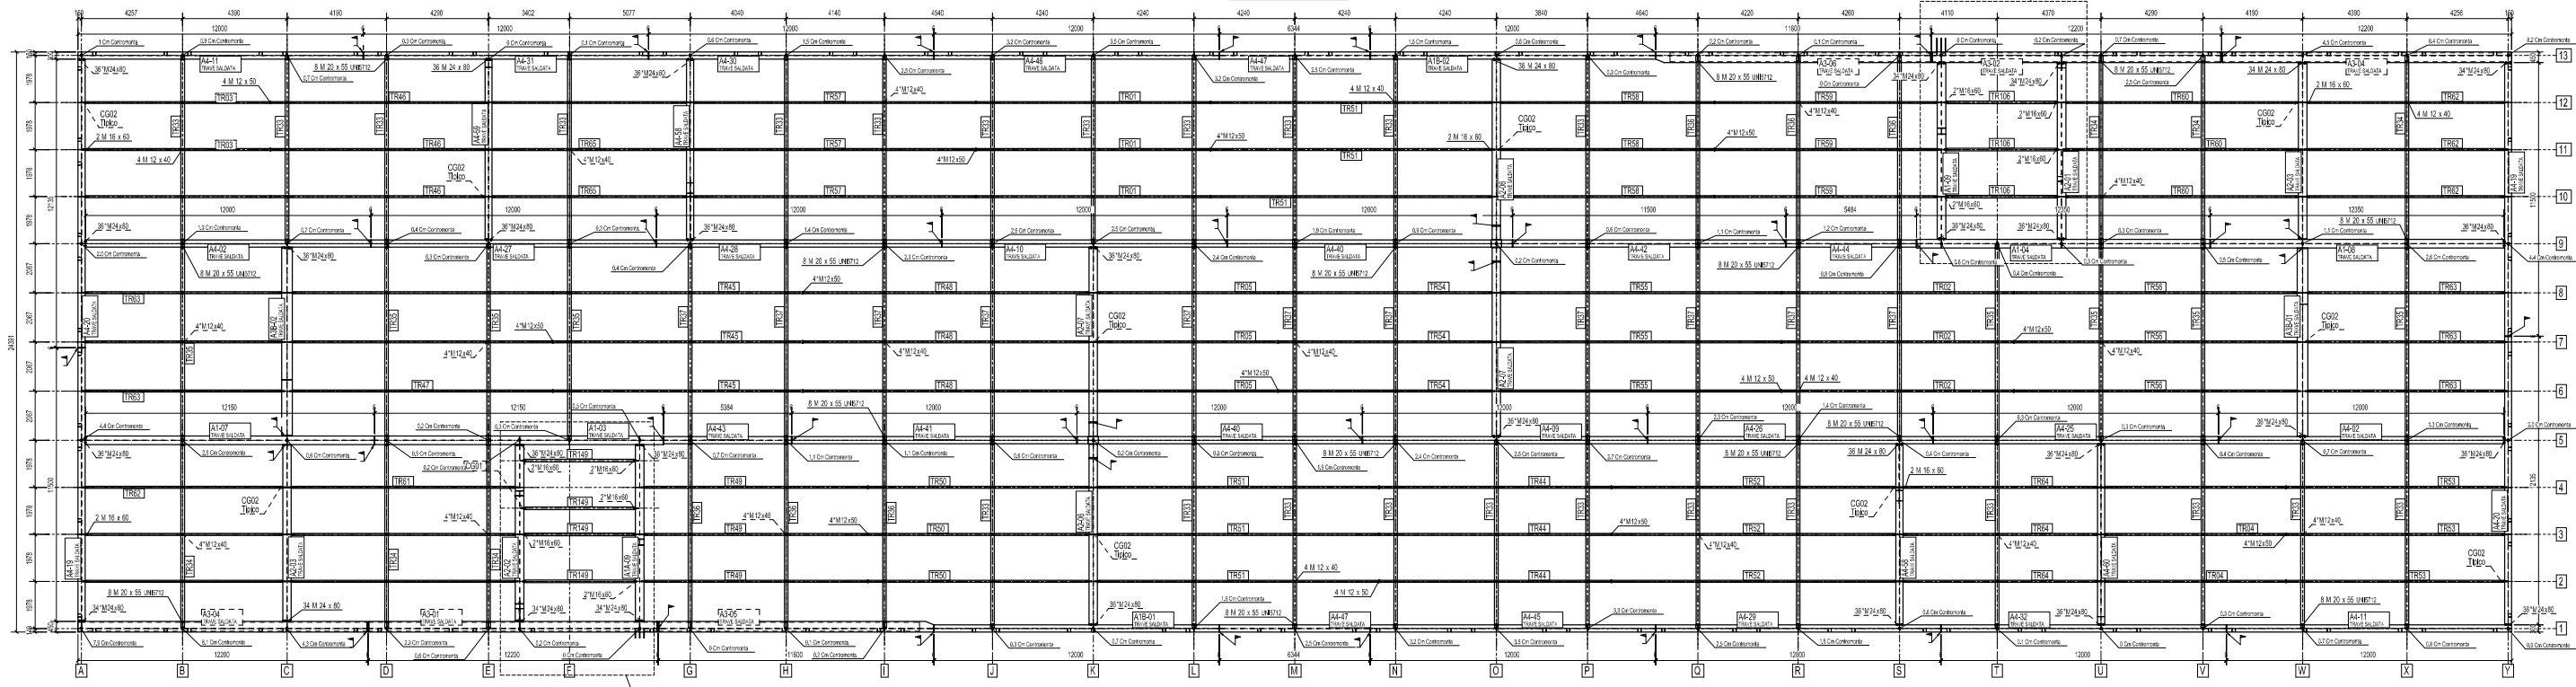

VISTA SU - PIANTA +5870

VISTA SU - PIANTA +10870

VISTA SU - 3d

NOTA PER IL MONTAGGIO:
SE NON DIVERSAMENTE INDICATO I BULLONI
SONO CLASSE 8.8 - 5737