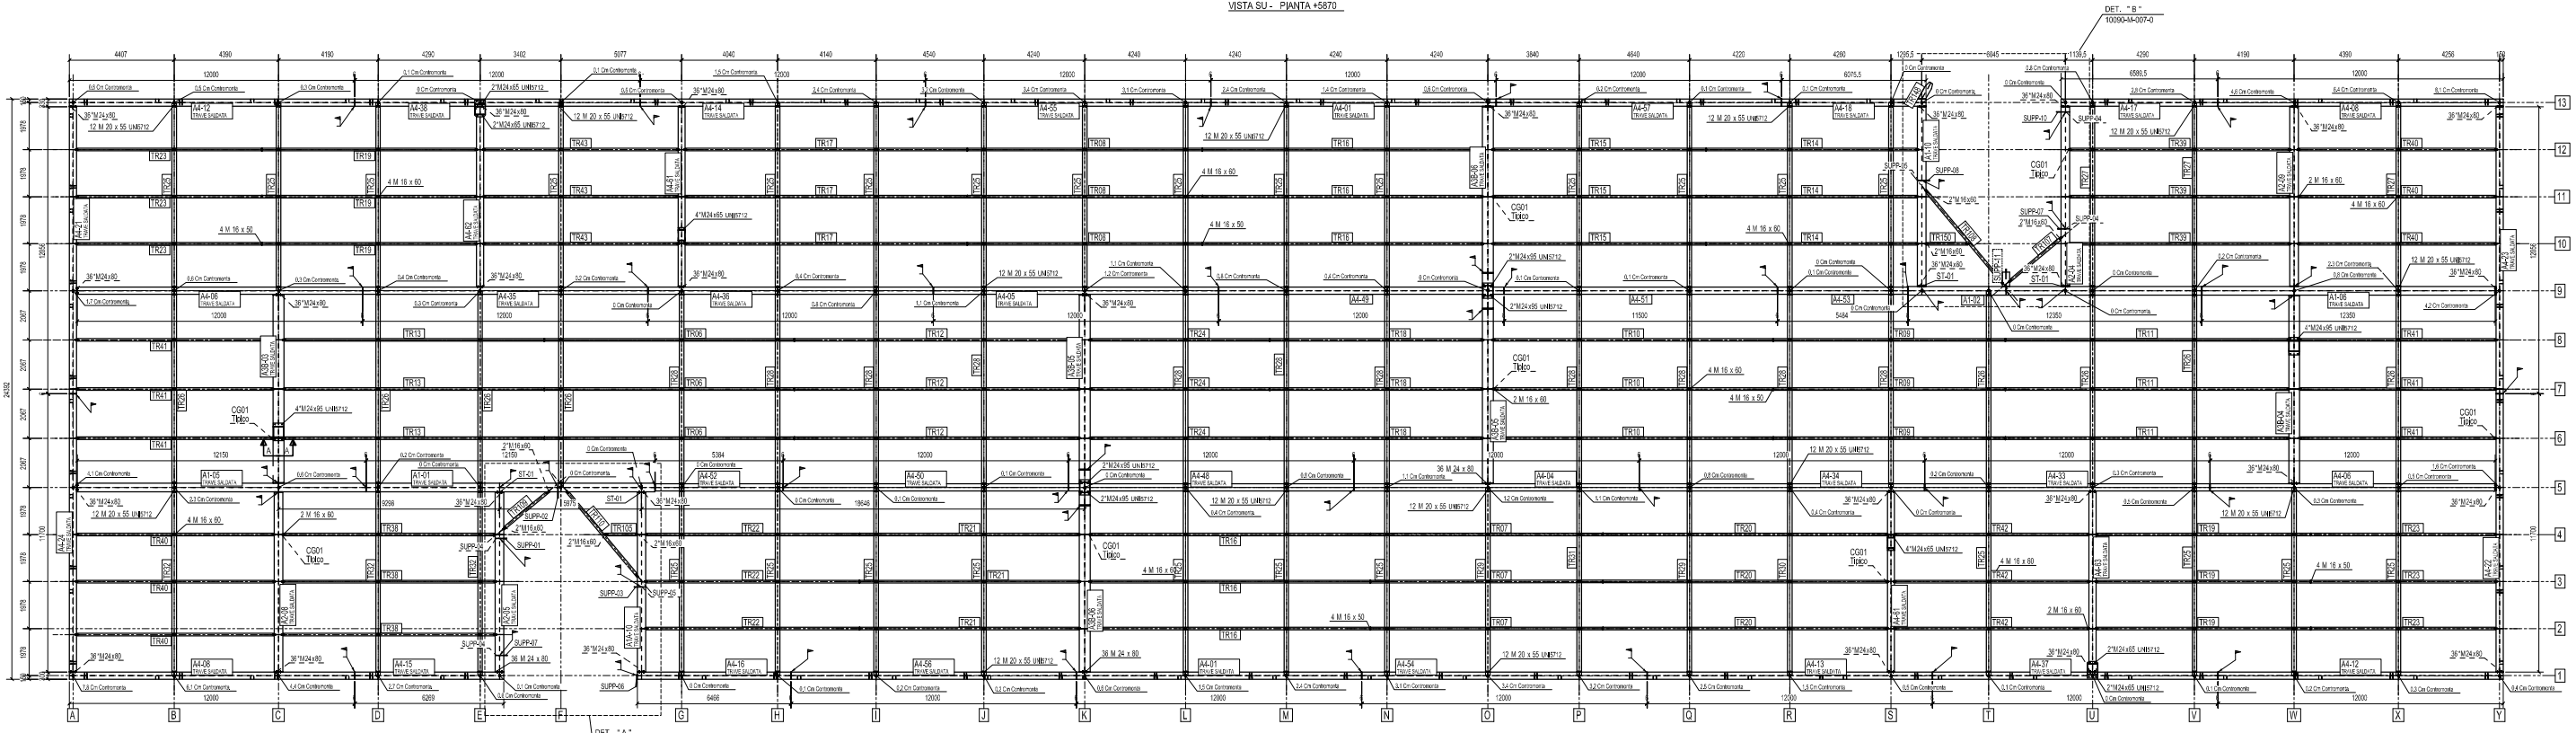

VISTA SU - PIANTA +5870

VISTA SU - PIANTA +10870

VISTA SU - 3d

NOTA PER IL MONTAGGIO:
SE NON DIVERSAMENTE INDICATO I BULLONI
SONO CLASSE 8.8 - 5737