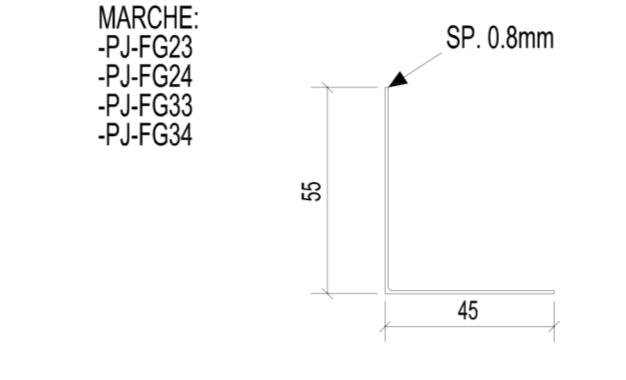

PROFILI ANGOLARI

FERMAGETTI A "L" PER CAMBI DI DIREZIONE DELLA PASSERELLA