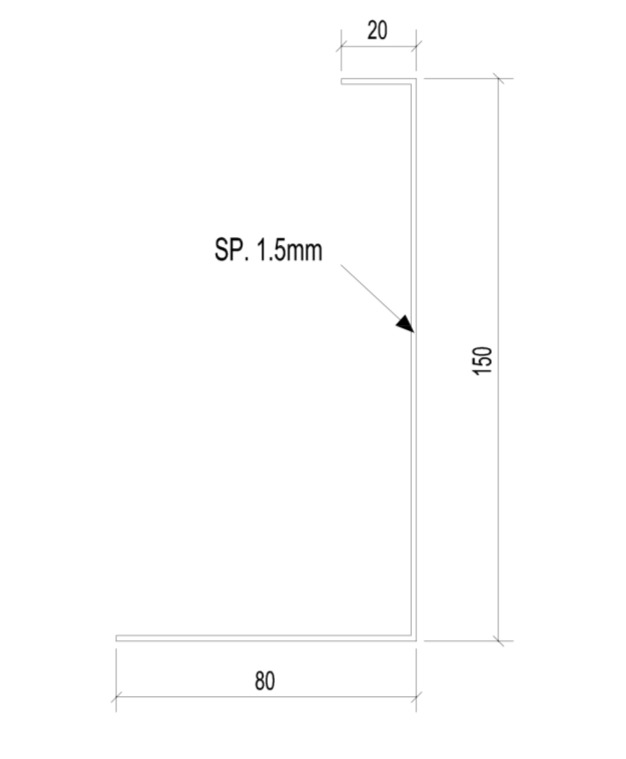

PROFILI SAGOMATI

FERMAGETTI GENERALI