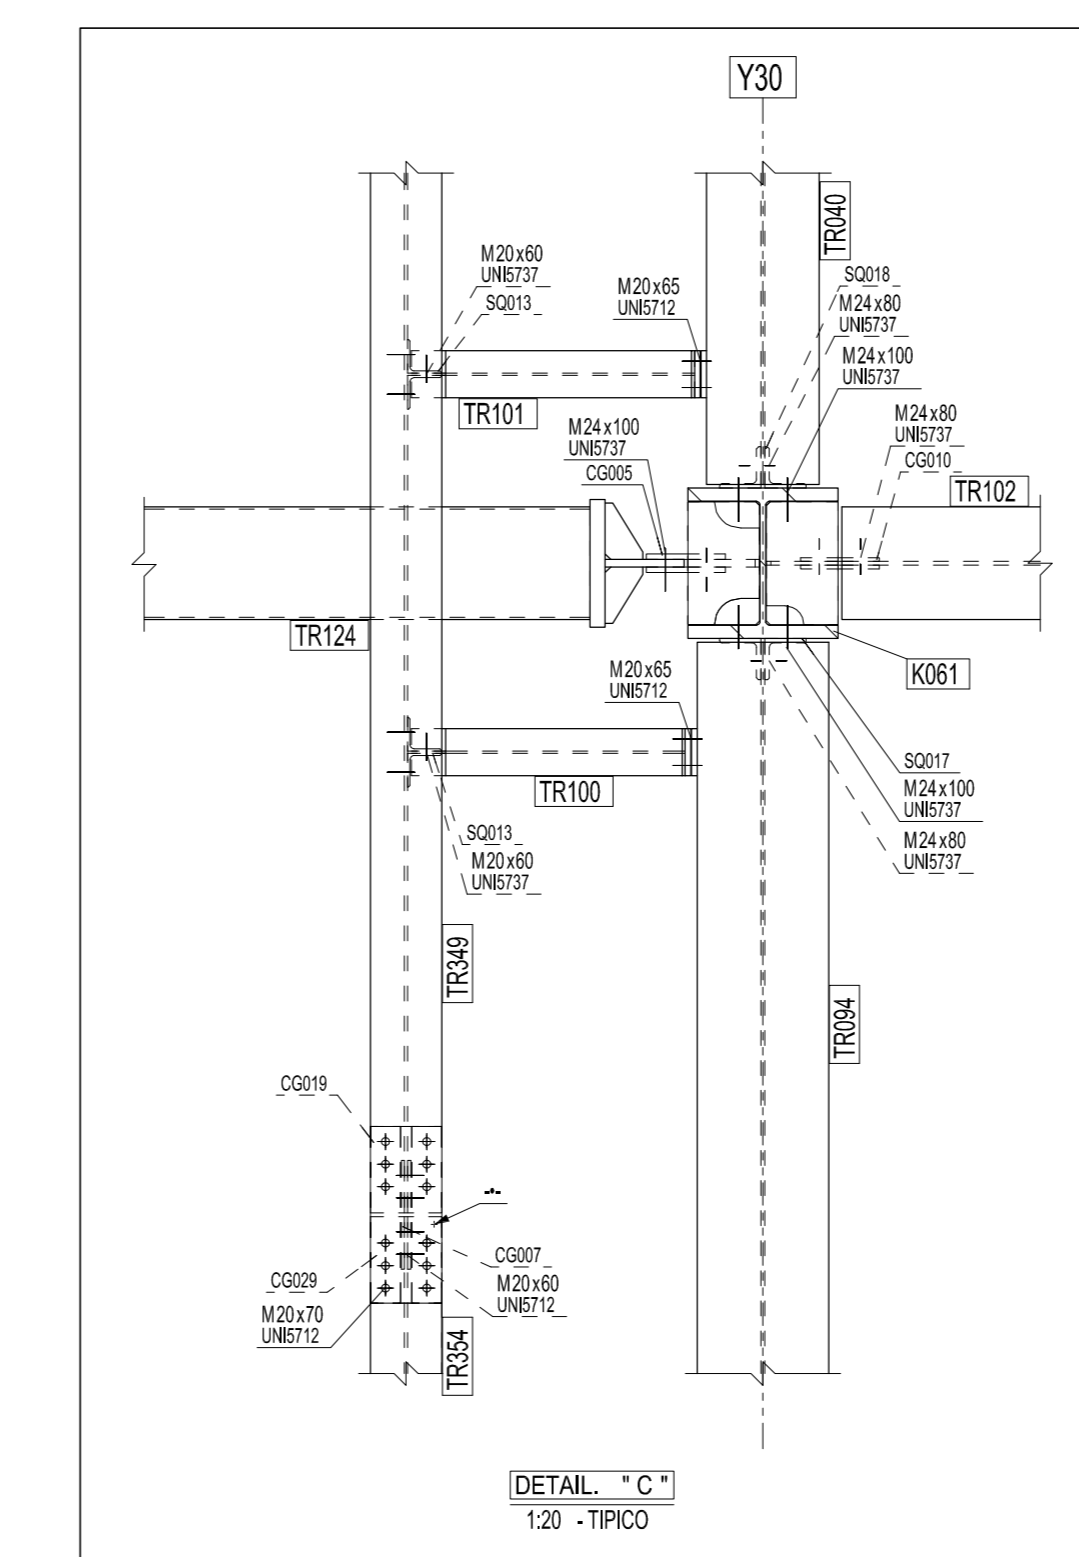

**NOTE!**  
TR IHS PROFILE  
T.O.S.  
TUTTE LE TRAVI 140" HANNO INTERASSE PRIMO FORO A 100mm DAL T.O.S.  
ALL TR IHS PROFILE HAS 100mm DISTANCE BETWEEN FIRST HOLE AND T.O.S.

VEDI SEZIONI SU TAV. : 14054-M-006/007  
SECTION VIEW IN N° DRAWING : 14054-M-006/007