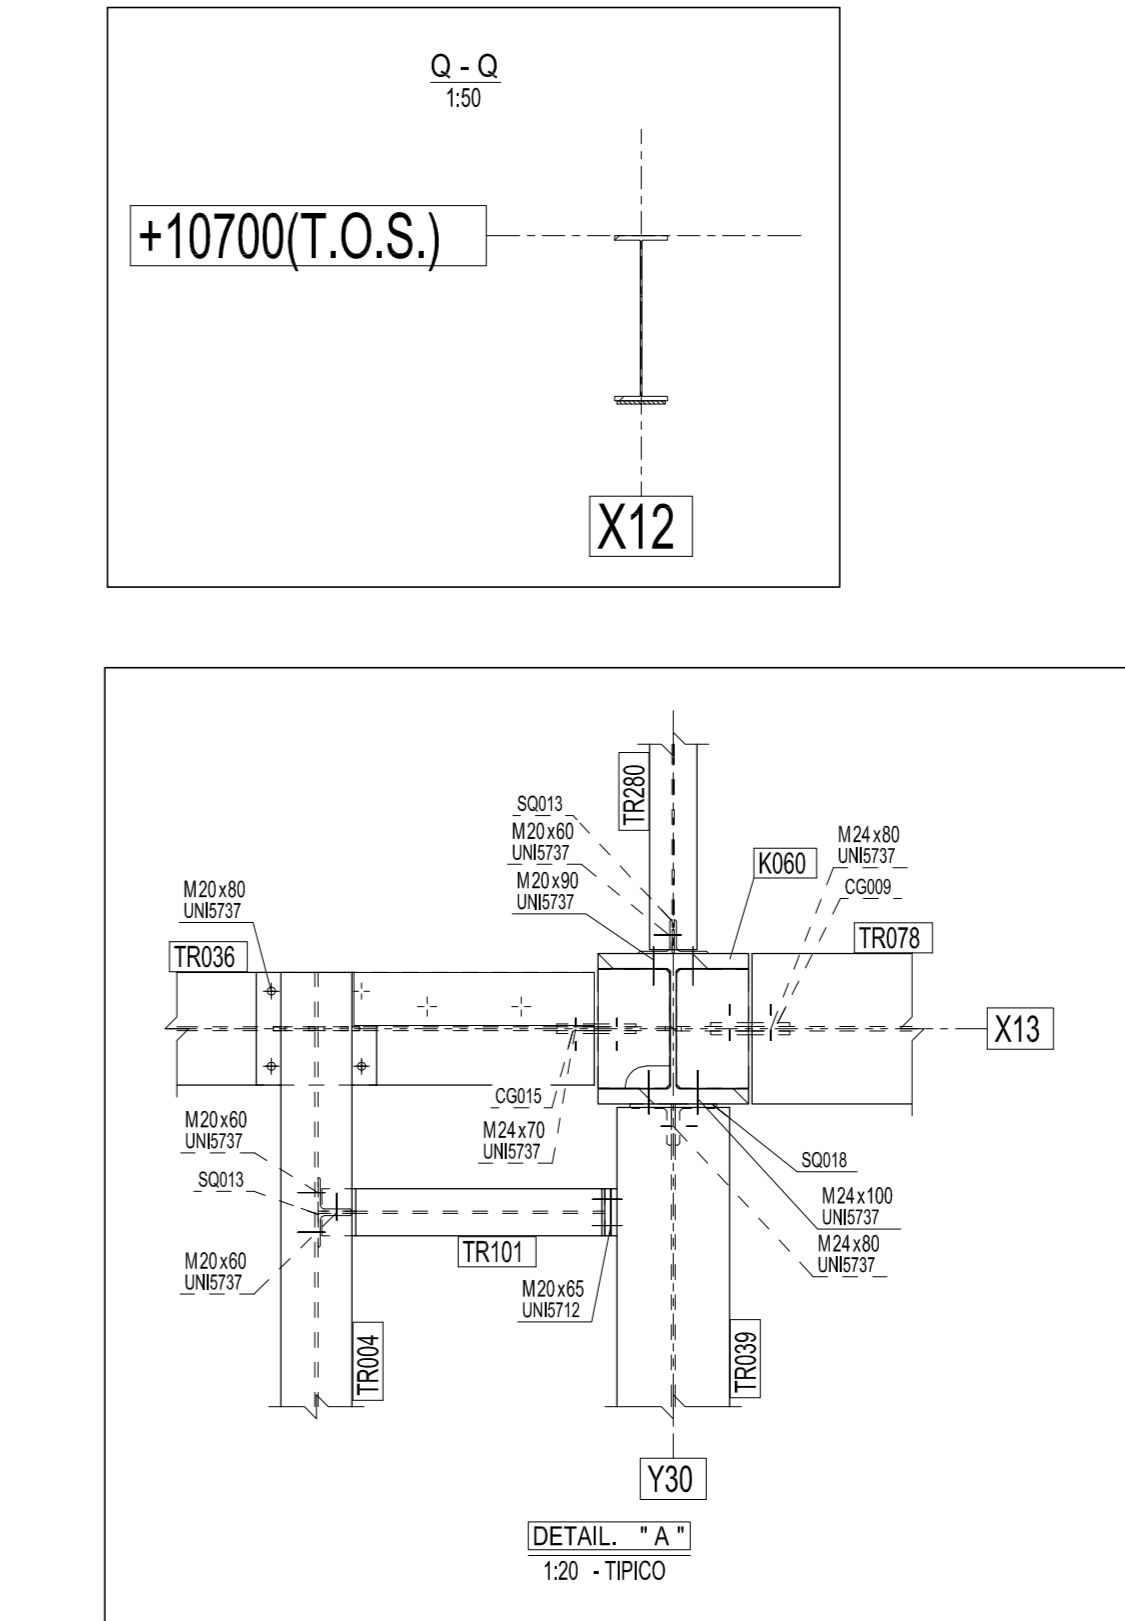

**NOTE!**  
TR IHS PROFILE  
T.O.S.  
TUTTE LE TRAVI 140" HANNO INTERASSE PRIMO FORO A 100mm DAL T.O.S.  
ALL TR IHS PROFILE HAS 100mm DISTANCE BETWEEN FIRST HOLE AND T.O.S.

VEDI SEZIONI SU TAV. : 14054-M-006/007  
SECTION VIEW IN N° DRAWING : 14054-M-006/007