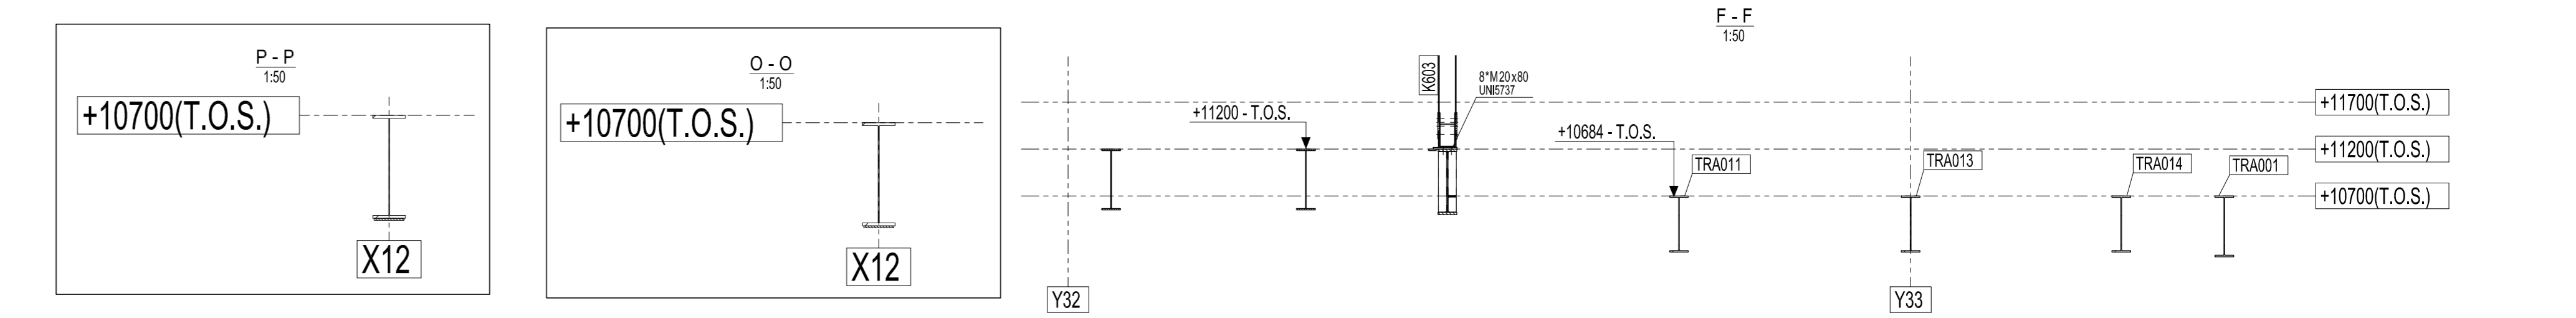

**NOTE!**  
TR IHS PROFILE  
T.O.S.  
TUTTE LE TRAVI 140" HANNO INTERASSE PRIMO FORO A 100mm DAL T.O.S.  
ALL TR IHS PROFILE HAS 100mm DISTANCE BETWEEN FIRST HOLE AND T.O.S.

VEDI SEZIONI SU TAV. : 14054-M-006/007  
SECTION VIEW IN N° DRAWING : 14054-M-006/007