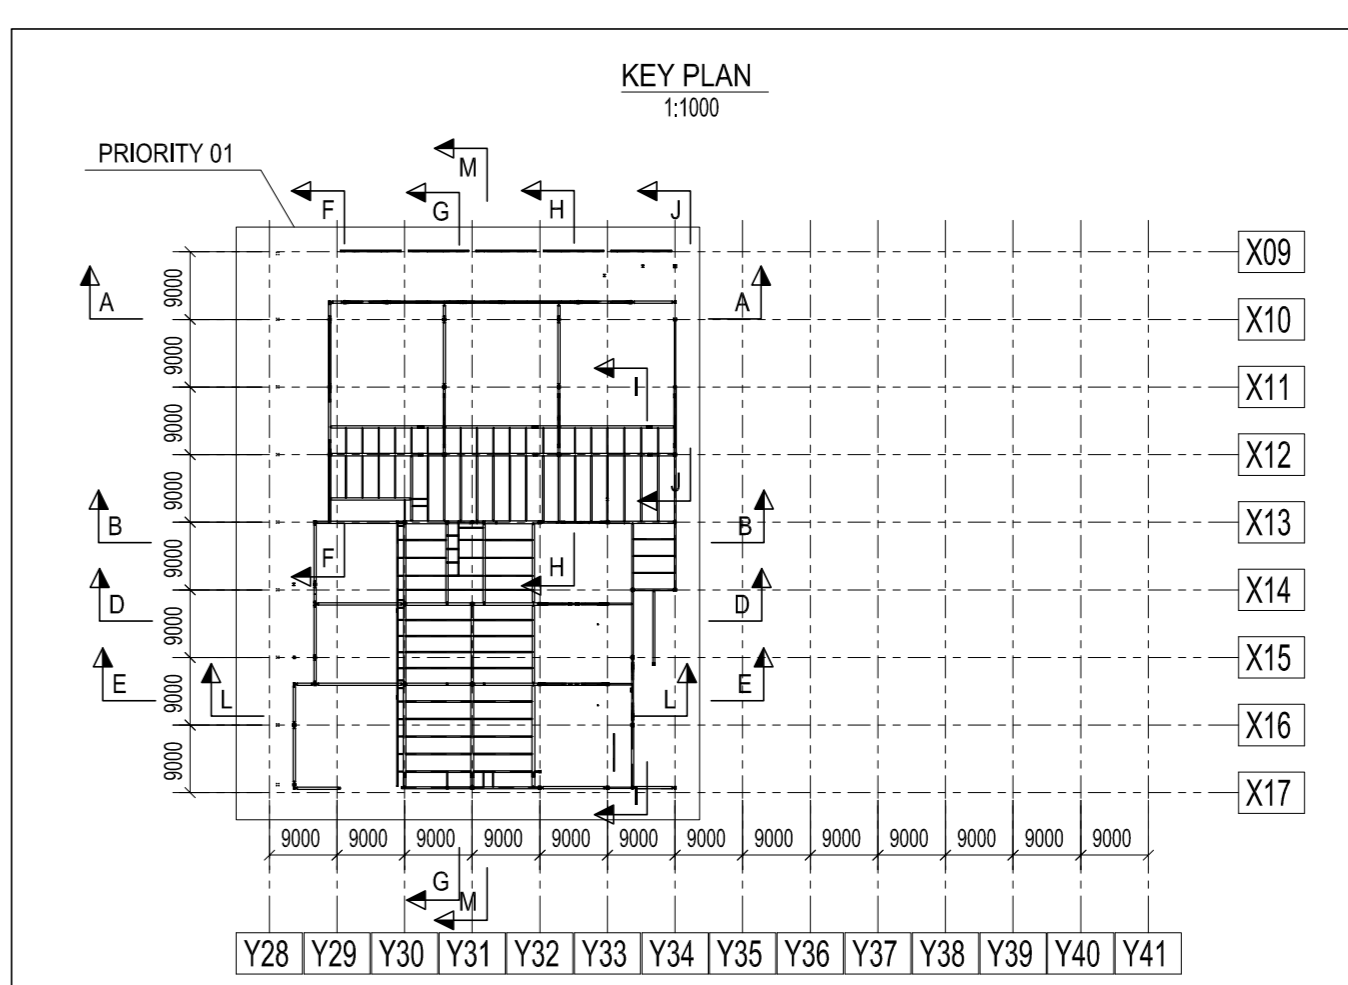

**NOTE!**  
TR IHS PROFILE  
T.O.S.  
TUTTE LE TRAVI 140" HANNO INTERASSE PRIMO FORO A 100mm DAL T.O.S.  
ALL TR IHS PROFILE HAS 100mm DISTANCE BETWEEN FIRST HOLE AND T.O.S.

VEDI SEZIONI SU TAV. : 14054-M-006/007  
SECTION VIEW IN N° DRAWING : 14054-M-006/007