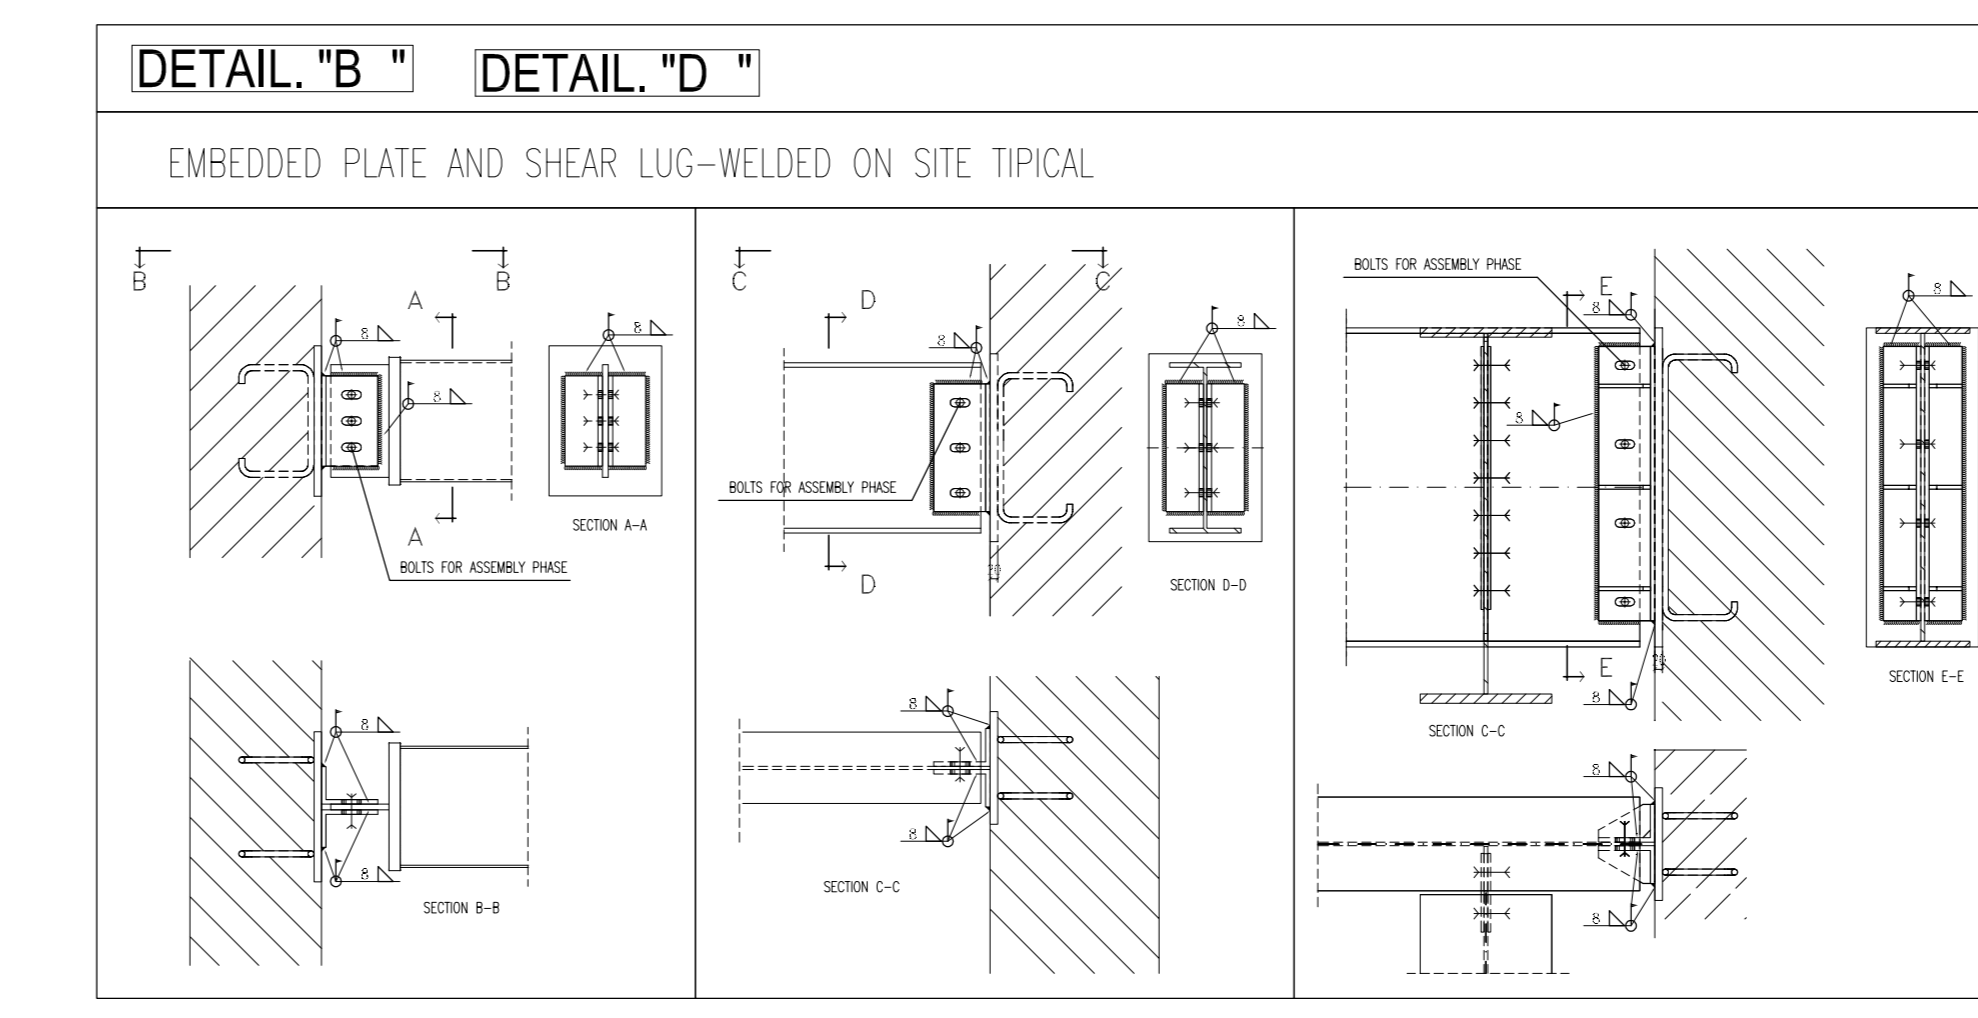

**NOTE!**  
TR IHS PROFILE  
T.O.S.  
TUTTE LE TRAVI 140" HANNO INTERASSE PRIMO FORO A 100mm DAL T.O.S.  
ALL TR IHS PROFILE HAS 100mm DISTANCE BETWEEN FIRST HOLE AND T.O.S.

VEDI SEZIONI SU TAV. : 14054-M-006/007  
SECTION VIEW IN N° DRAWING : 14054-M-006/007