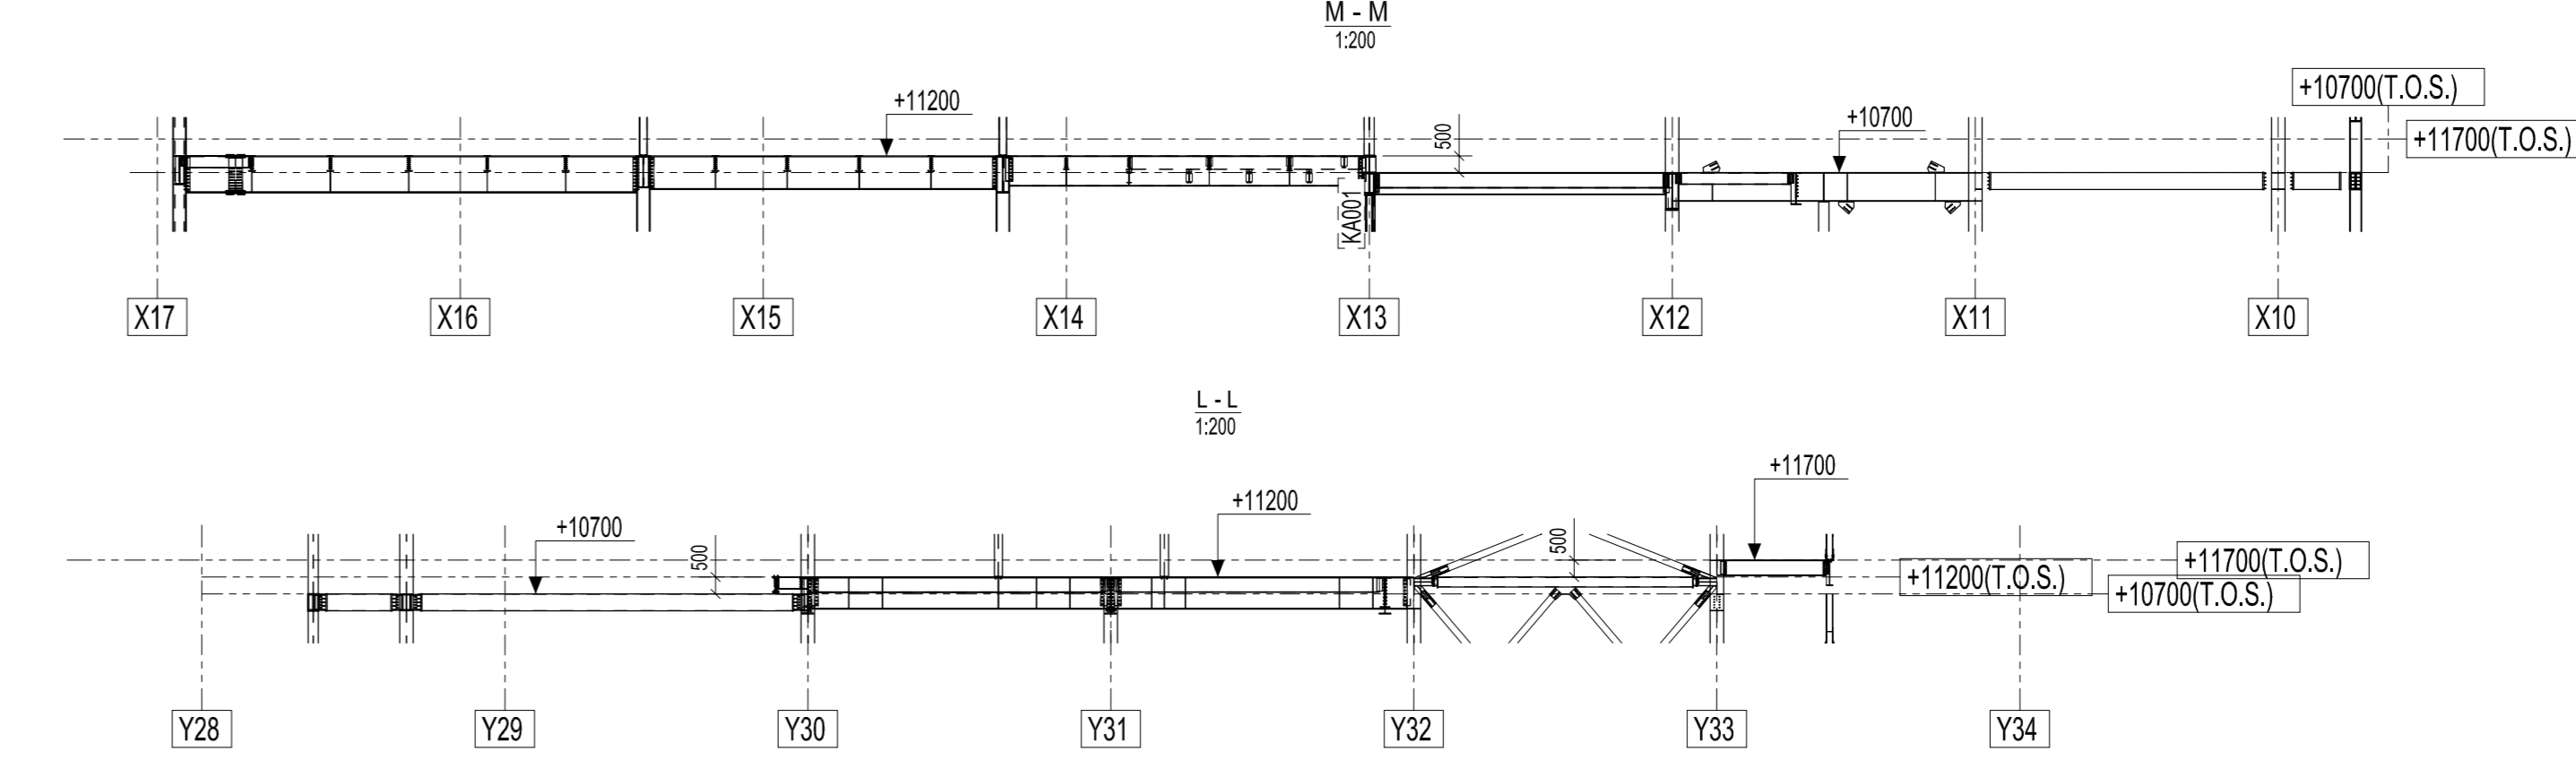

**NOTE!**  
TR IHS PROFILE  
T.O.S.  
TUTTE LE TRAVI 140" HANNO INTERASSE PRIMO FORO A 100mm DAL T.O.S.  
ALL TR IHS PROFILE HAS 100mm DISTANCE BETWEEN FIRST HOLE AND T.O.S.

VEDI SEZIONI SU TAV. : 14054-M-006/007  
SECTION VIEW IN N° DRAWING : 14054-M-006/007