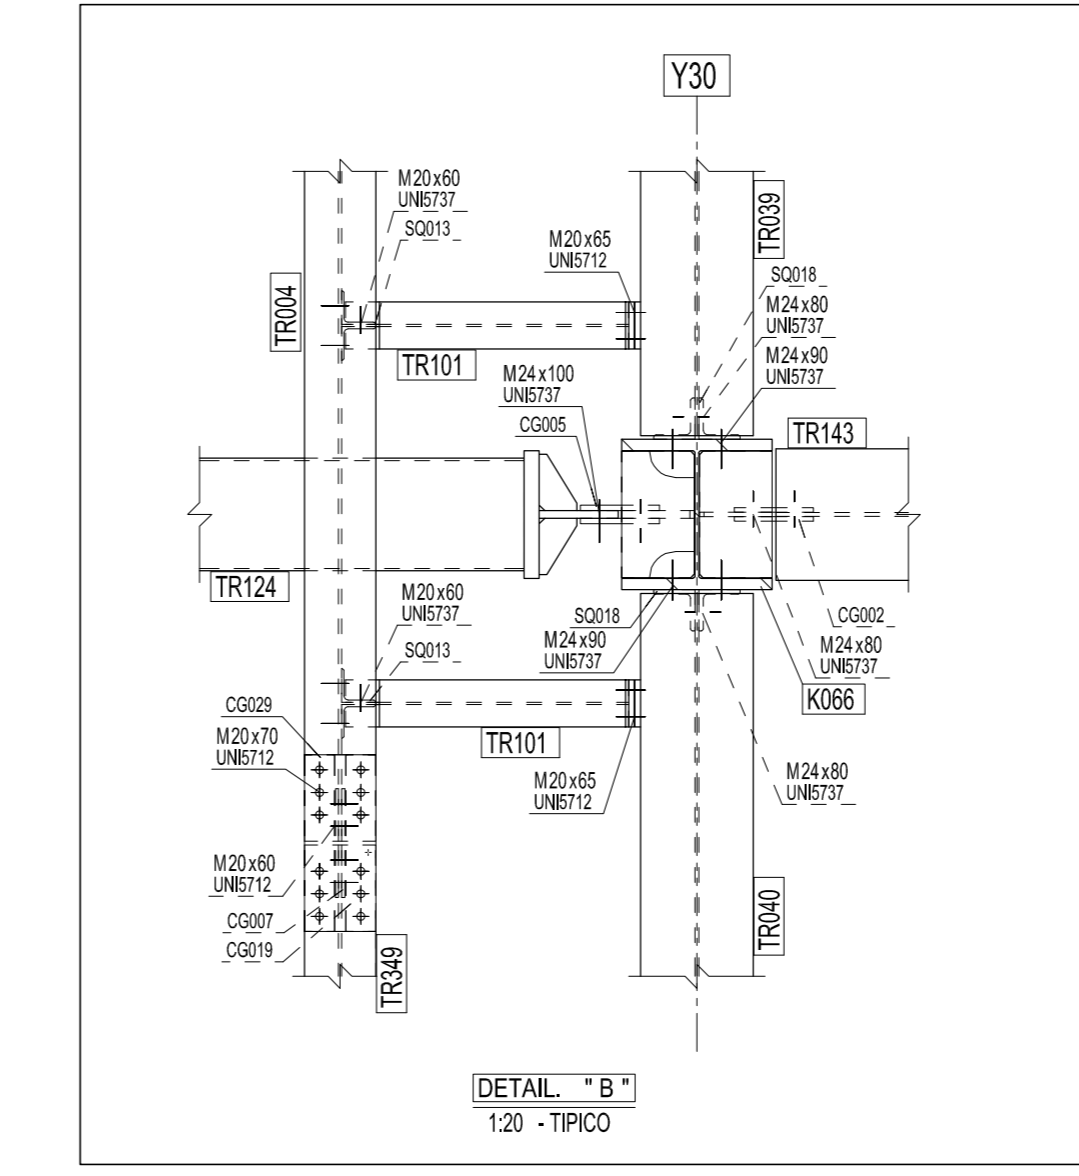

**NOTE!**  
TR IHS PROFILE  
T.O.S.  
TUTTE LE TRAVI 140" HANNO INTERASSE PRIMO FORO A 100mm DAL T.O.S.  
ALL TR IHS PROFILE HAS 100mm DISTANCE BETWEEN FIRST HOLE AND T.O.S.

VEDI SEZIONI SU TAV. : 14054-M-006/007  
SECTION VIEW IN N° DRAWING : 14054-M-006/007