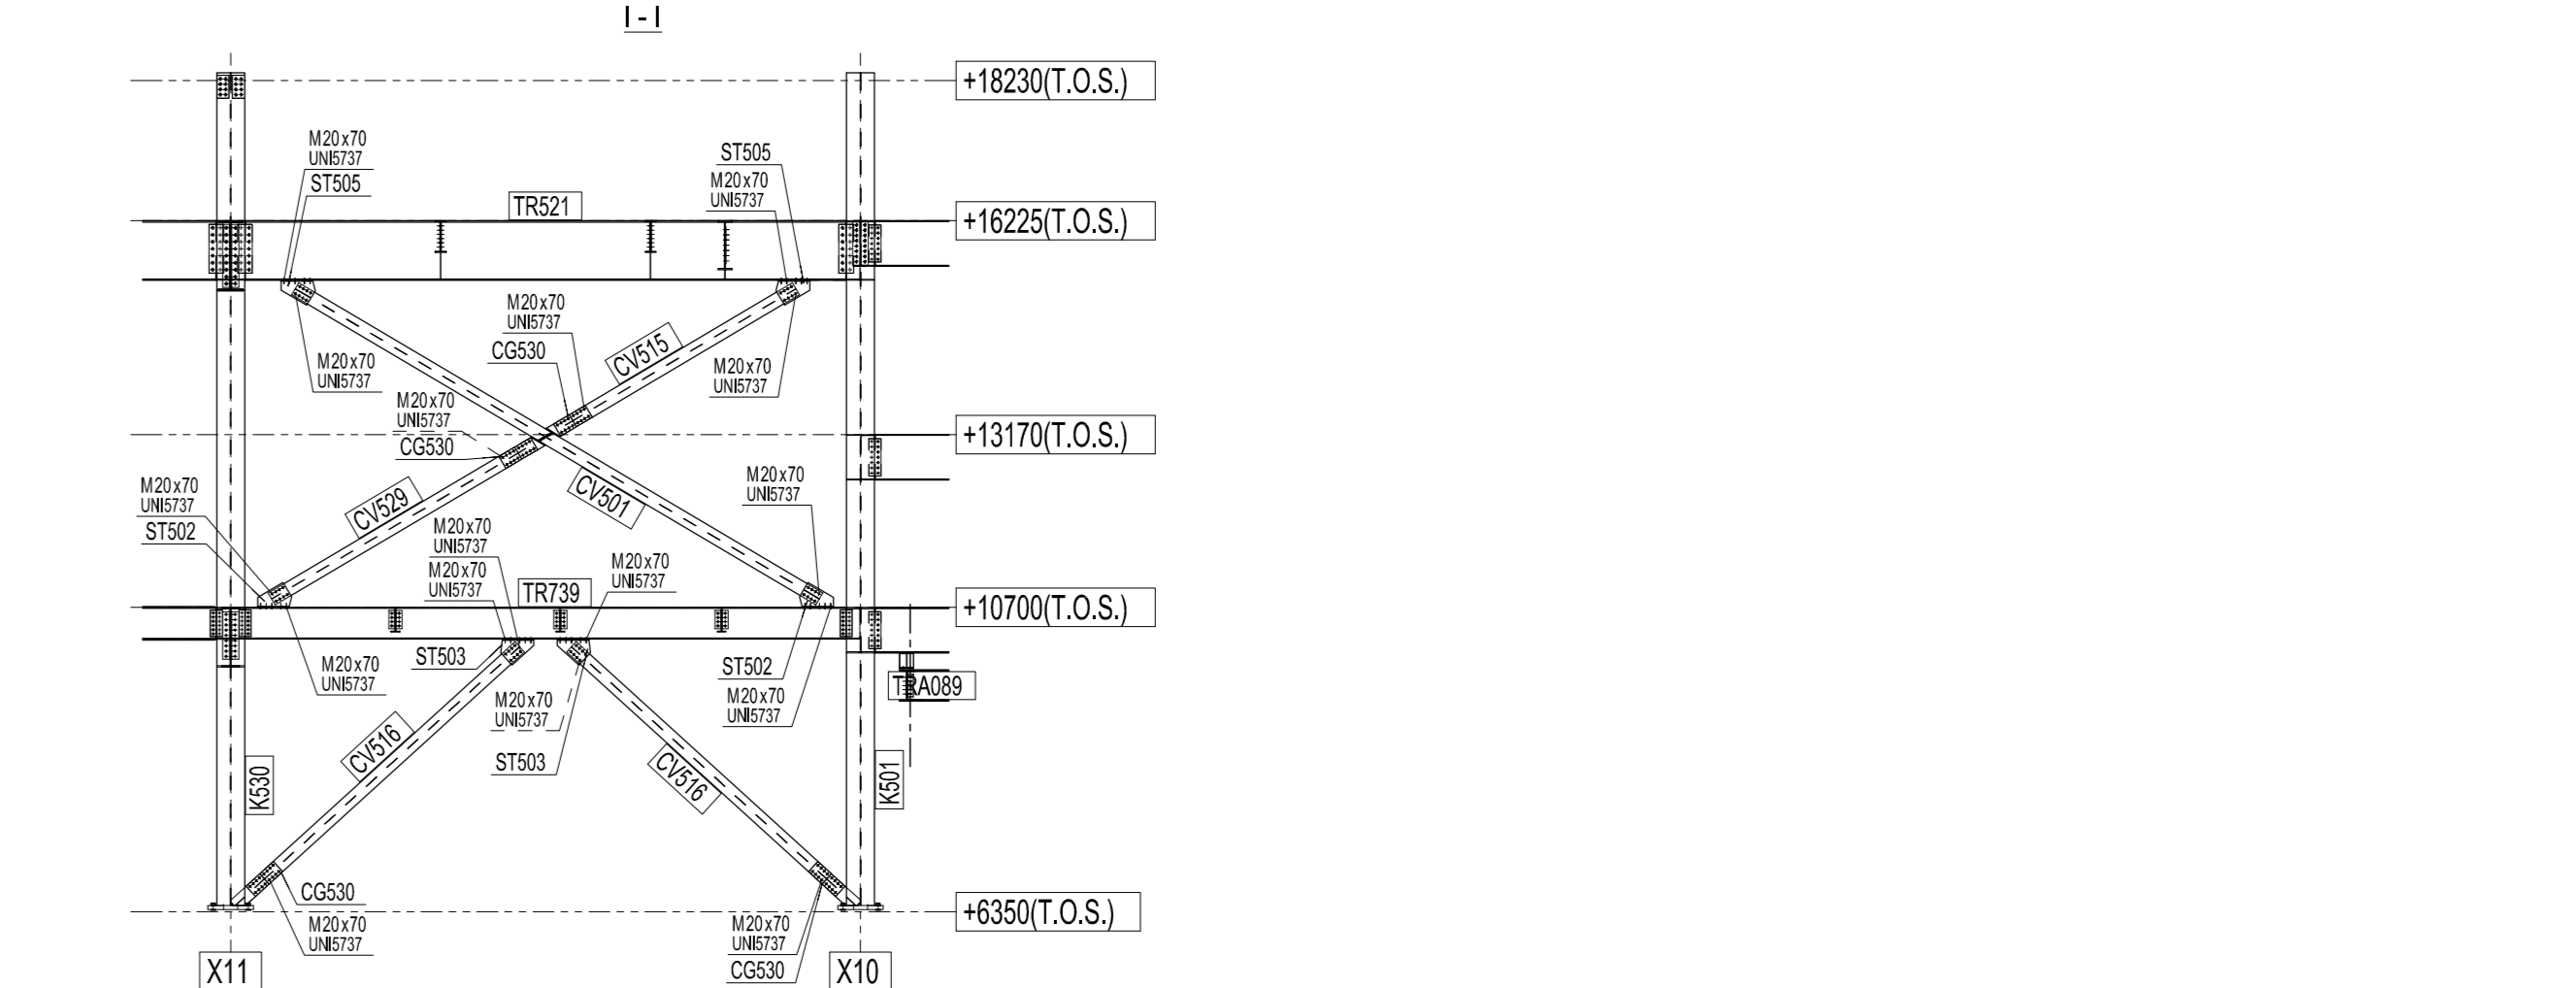

NOTE!
 TR (HS PROFILE)
 T.O.S.
 TUTTE LE TRAVI "HS" HANNO INTERASSE
 PRIMO FORO A 100mm DAL T.O.S.
 ALL TR (HS PROFILE) HAS 100mm DISTANCE
 BETWEEN FIRST HOLE AND T.O.S.

VEDI SEZIONI SU TAV. : 14054-M-07
 SECTION VIEW IN N° DRAWING : 14054-M-017