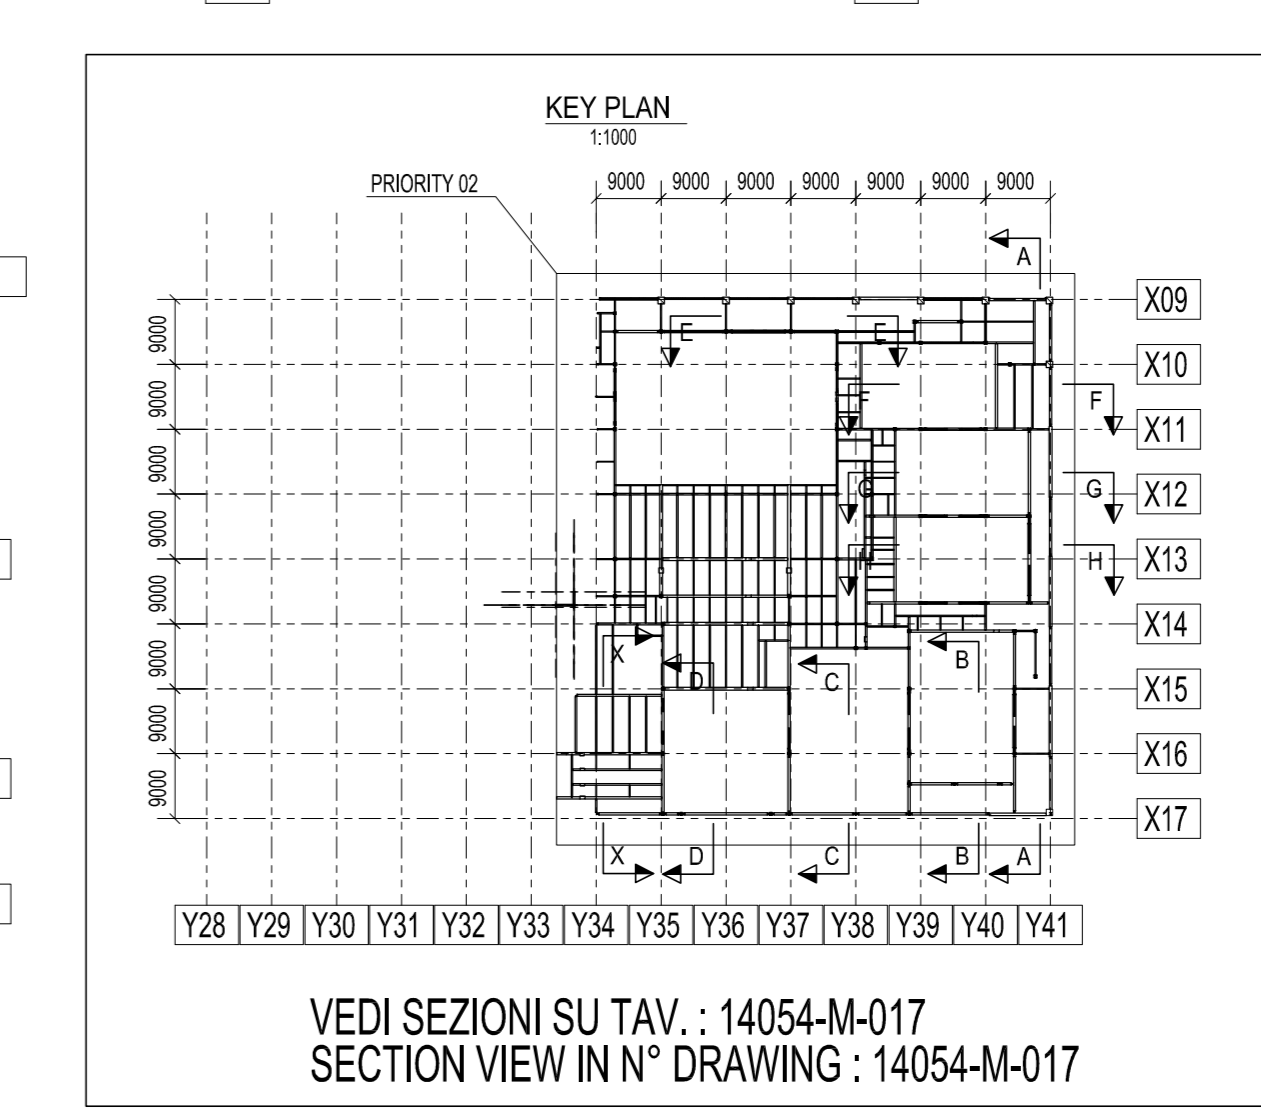

NOTE!
 TR (HS PROFILE)
 T.O.S.
 TUTTE LE TRAVI "HS" HANNO INTERASSE
 PRIMO FORO A 100mm DAL T.O.S.
 ALL TR (HS PROFILE) HAS 100mm DISTANCE
 BETWEEN FIRST HOLE AND T.O.S.

VEDI SEZIONI SU TAV. : 14054-M-07
 SECTION VIEW IN N° DRAWING : 14054-M-017