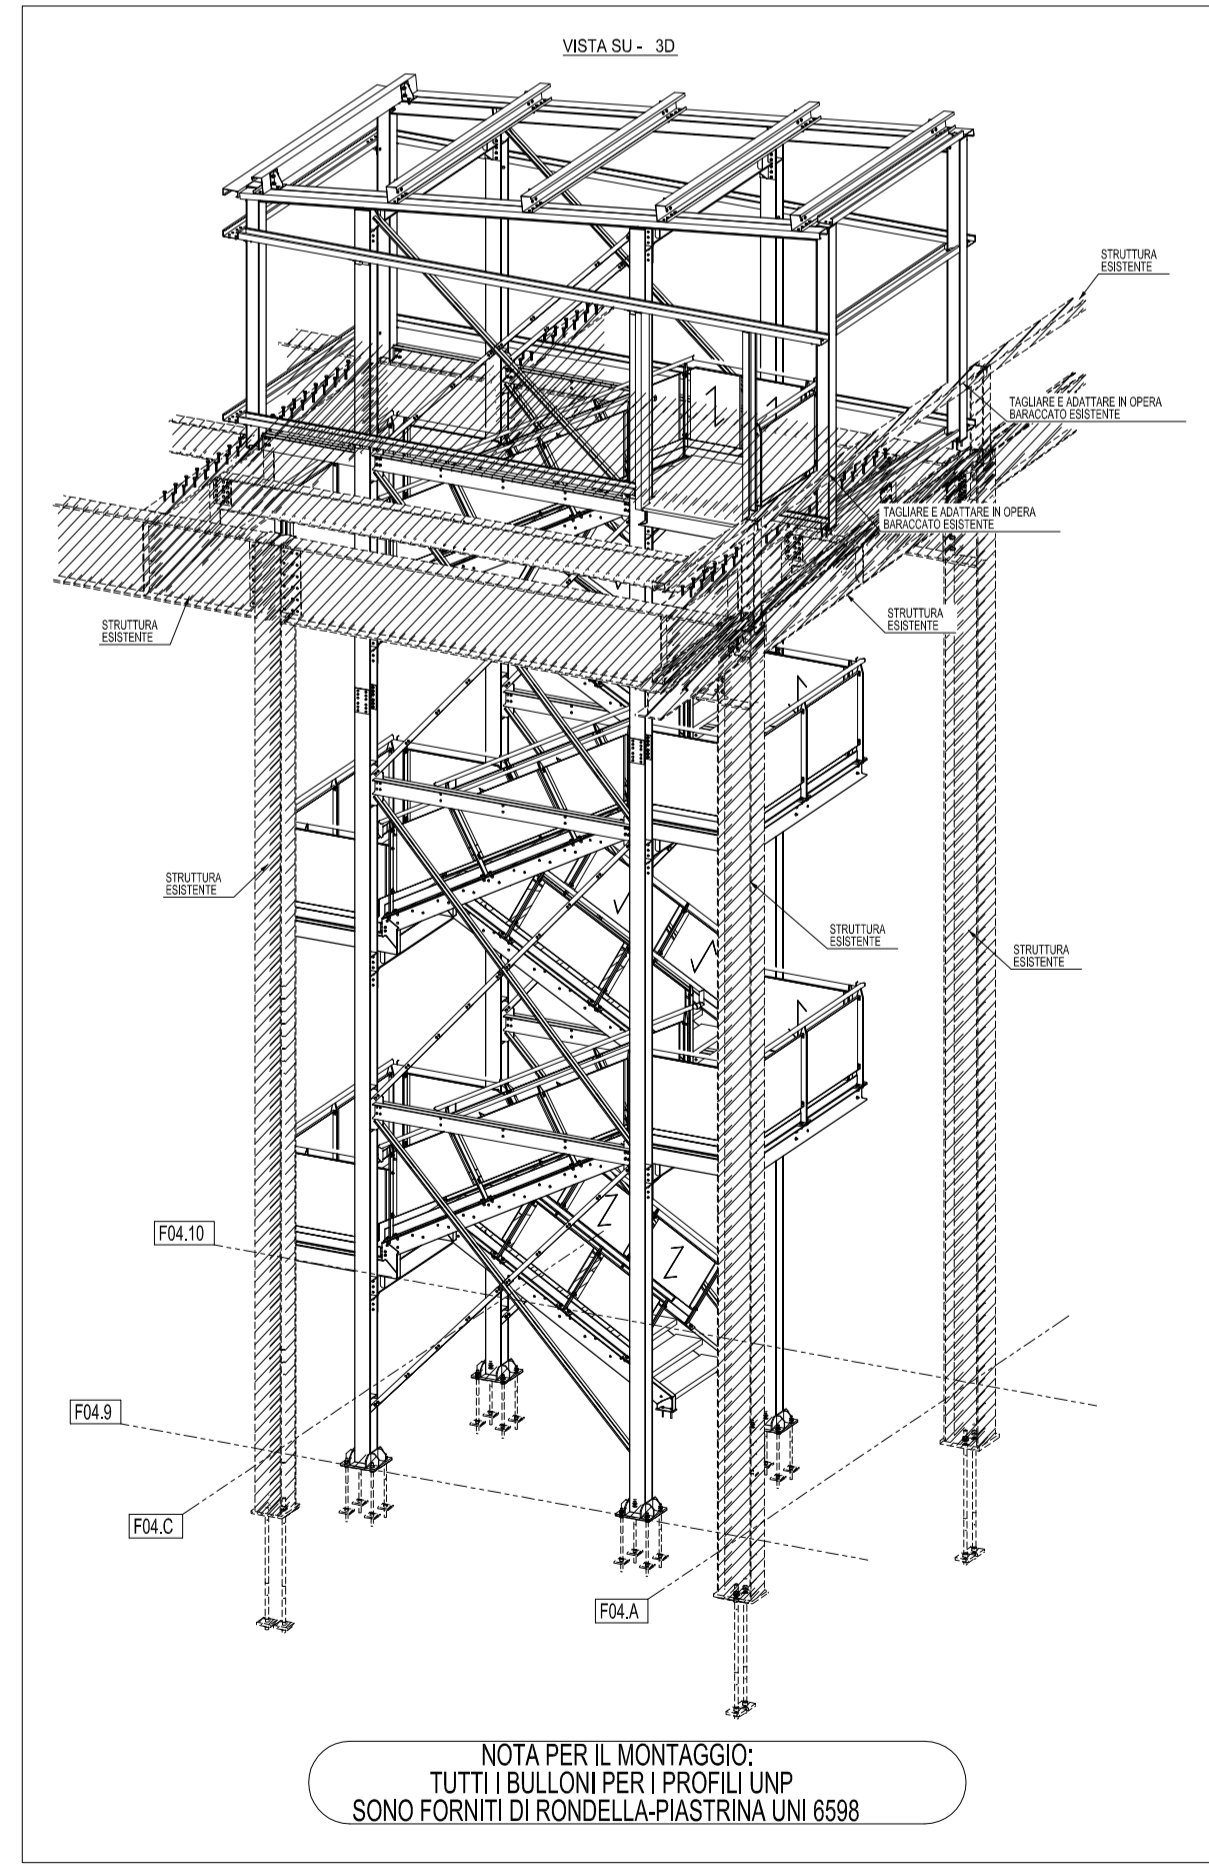

PIANTA CHIAVE F04

LIVELLI F04

NOTE

NOTA PER IL MONTAGGIO:
TUTTI I BULLONI PER I PROFILI UNP
SONO FORNITI DI RONDELLA-PIASTRINA UNI 6598