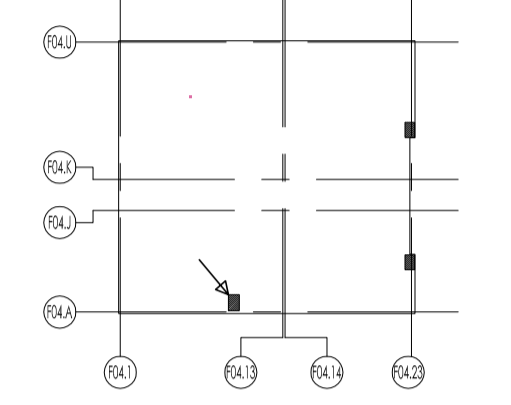

PIANTA CHIAVE F04

LIVELLI F04

NOTE

NOTA PER IL MONTAGGIO:
TUTTI I BULLONI PER I PROFILI UNP
SONO FORNITI DI RONDELLA-PIASTRINA UNI 6598