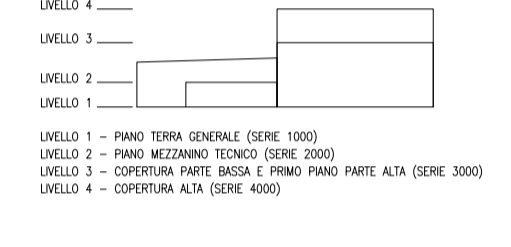

PIANTA CHIAVE F04

LIVELLI F04

NOTE

NOTA PER IL MONTAGGIO:
TUTTI I BULLONI PER I PROFILI UNP
SONO FORNITI DI RONDELLA-PIASTRINA UNI 6598