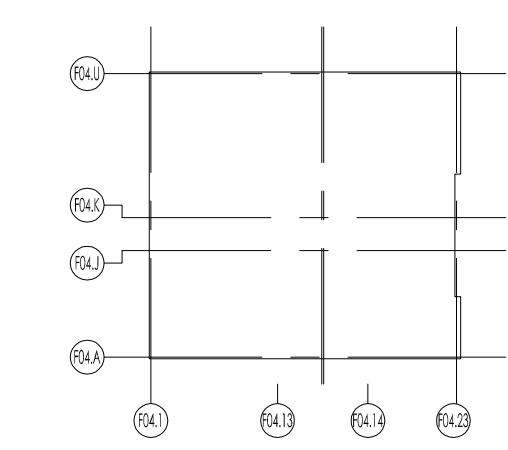

PIANTA CHIAVE F04