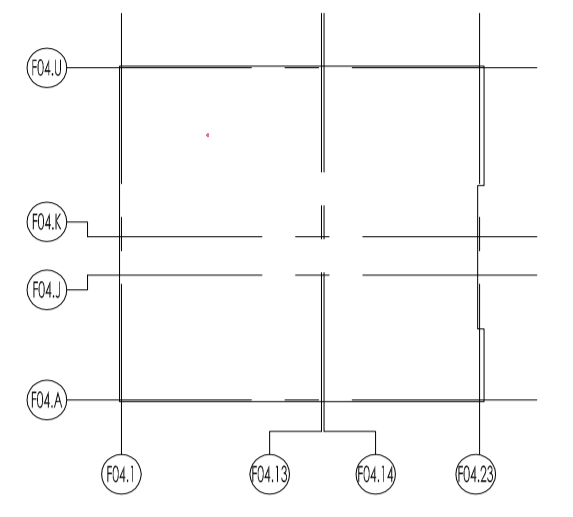

PIANTA CHIAVE F04

LIVELLI F04

NOTE

PER POSIZIONAMENTO DETTAGLI
VEDERE TAV. F04-S-SM68/SM69/SM70